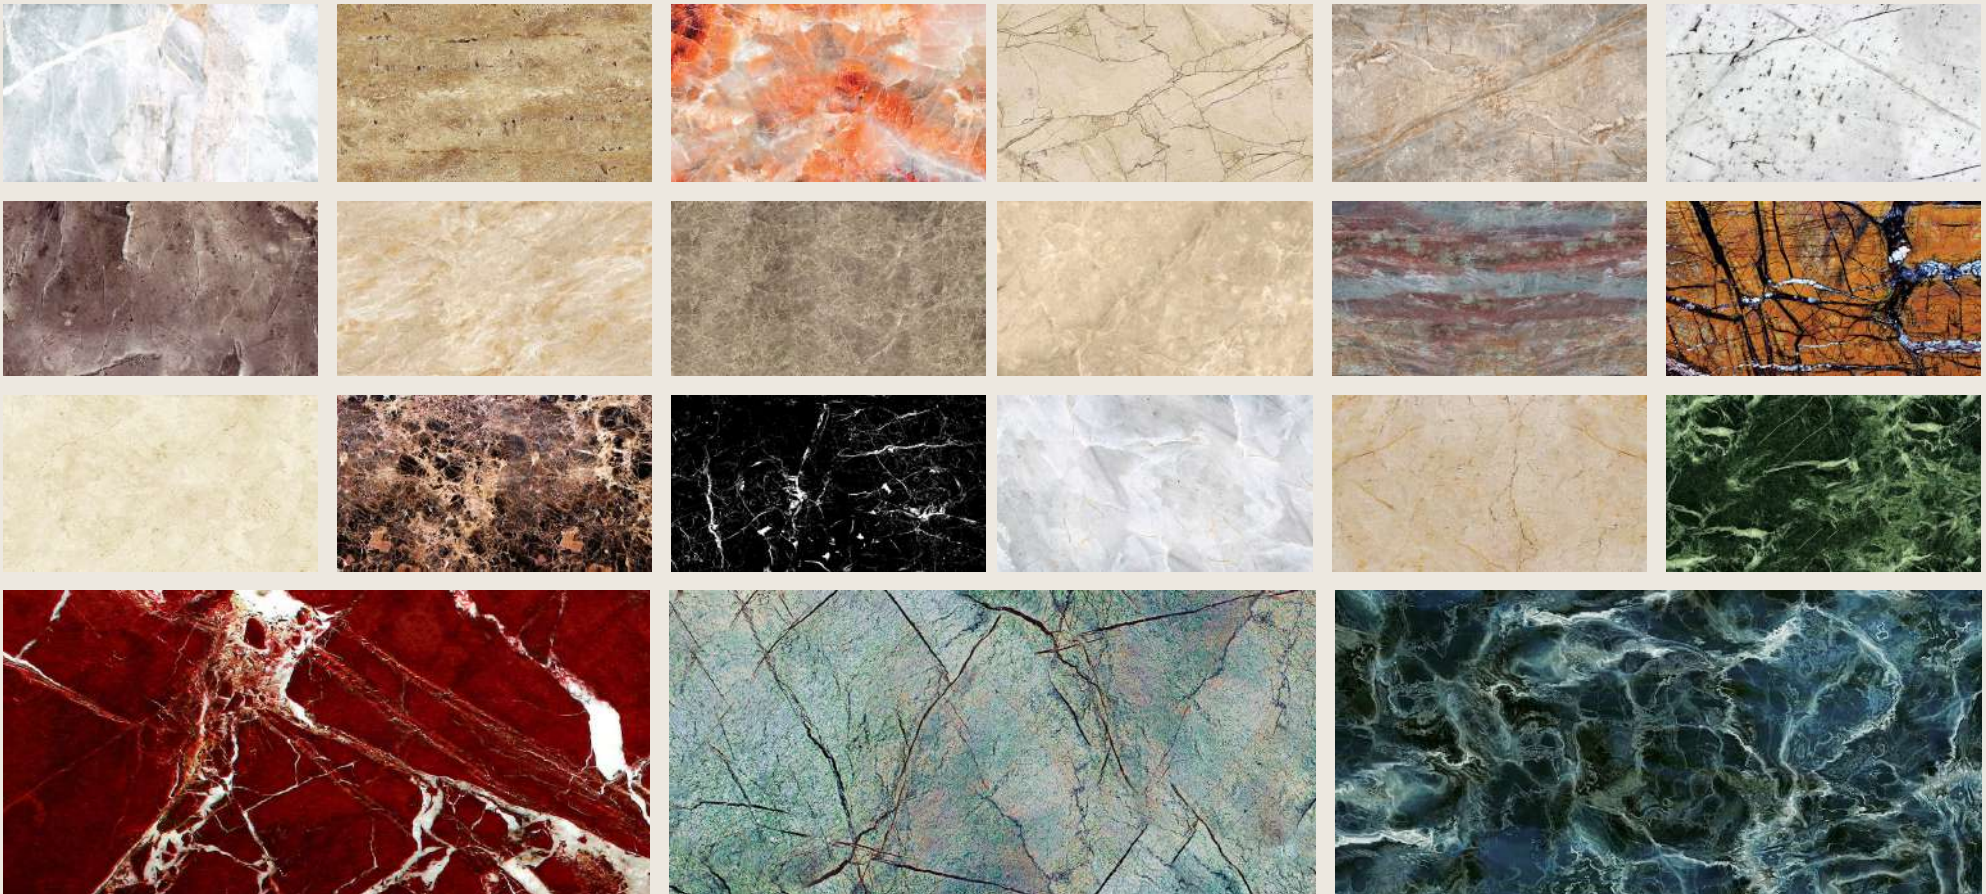

Panouri decorative pentru fațade aspect de marmură

PANOURILE DECORATIVE CU ASPECT DE MARMURĂ SUNT DEDICATE PROIECTELOR ARHITECTURALE CARE URMĂRESC UN IMPACT VIZUAL SOFISTICAT ȘI O EXPRESIE CONTEMPORANĂ. ACESTEA REPRODUC DESENUL ȘI PROFUNZIMEA MARMUREI NATURALE, OFERIND O SOLUȚIE ESTETICĂ PENTRU FAȚADELE CLĂDIRILOR REZIDENȚIALE ȘI COMERCIALE, FĂRĂ CONSTRÂNGERILE MATERIALELOR TRADIȚIONALE.