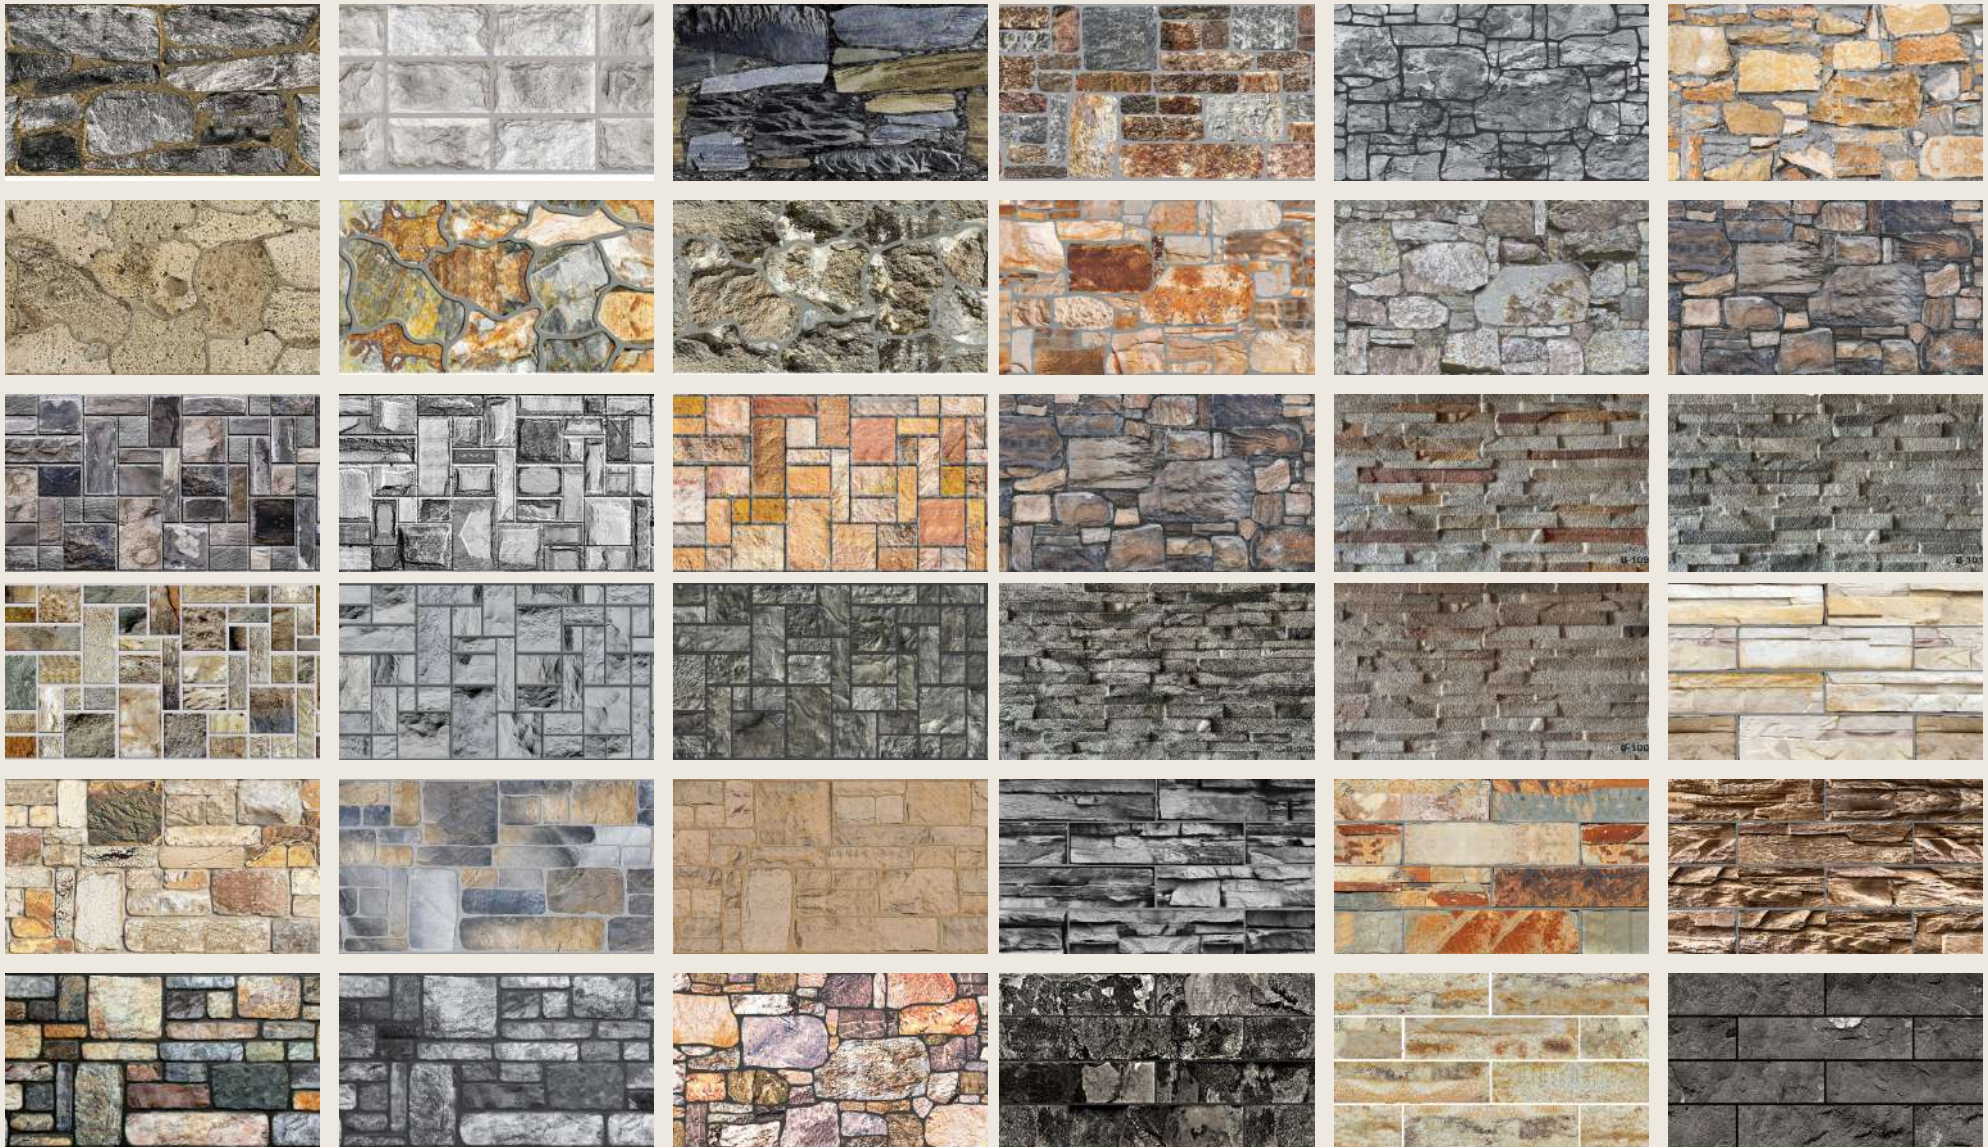

Panouri decorative pentru fațade aspect de piatră

PANOURILE DECORATIVE CU ASPECT DE PIATRĂ SUNT DESTINATE PROIECTELOR ARHITECTURALE CARE PUN ACCENT PE SOLIDITATE VIZUALĂ ȘI EXPRESIVITATE. ACESTEA REPRODUC FIDEL TEXTURA PIETREI NATURALE ȘI OFERĂ O SOLUȚIE EFICIENTĂ PENTRU FAȚADELE ANSAMBLURILOR REZIDENȚIALE, CLĂDIRILOR COMERCIALE ȘI ZONELOR DE ACCENT ARHITECTURAL.