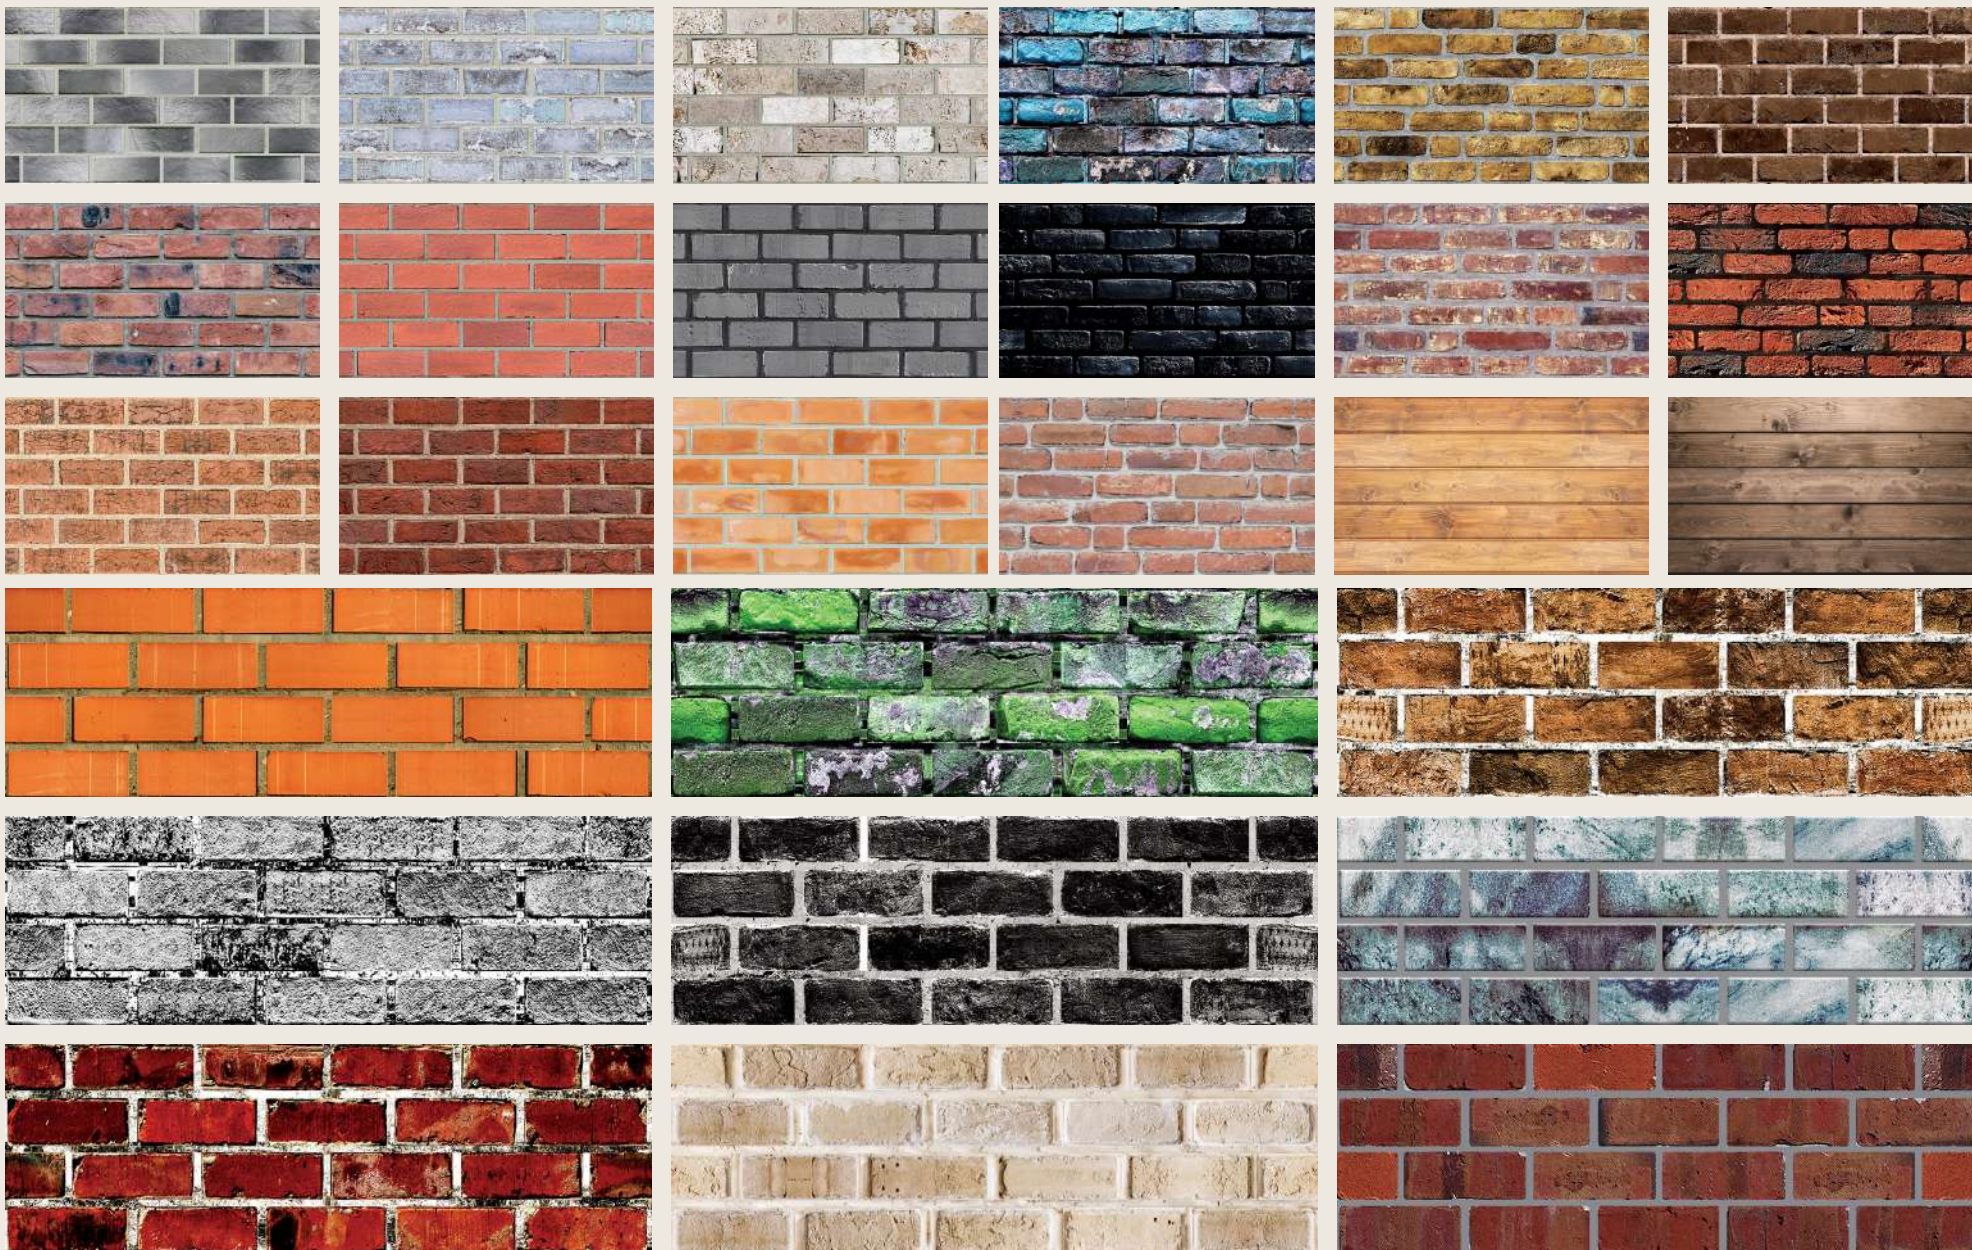

Panouri decorative pentru fațade aspect de cărămidă

PANOURILE DECORATIVE CU ASPECT DE CĂRĂMIDĂ SUNT CONCEPTE PENTRU PROIECTE ARHITECTURALE CARE URMĂRESC UN CARACTER AUTENTIC ȘI O EXPRESIE URBANĂ CLARĂ. ACESTEA REPRODUC TEXTURA ȘI RITMUL CĂRĂMIZII TRADIȚIONALE, OFERIND O SOLUȚIE PRACTICĂ ȘI ESTETICĂ PENTRU FAȚADELE ANSAMBLURILOR REZIDENȚIALE, CLĂDIRILOR COMERCIALE ȘI SPAȚIILOR CU IDENTITATE ARHITECTURALĂ PUTERNICĂ.